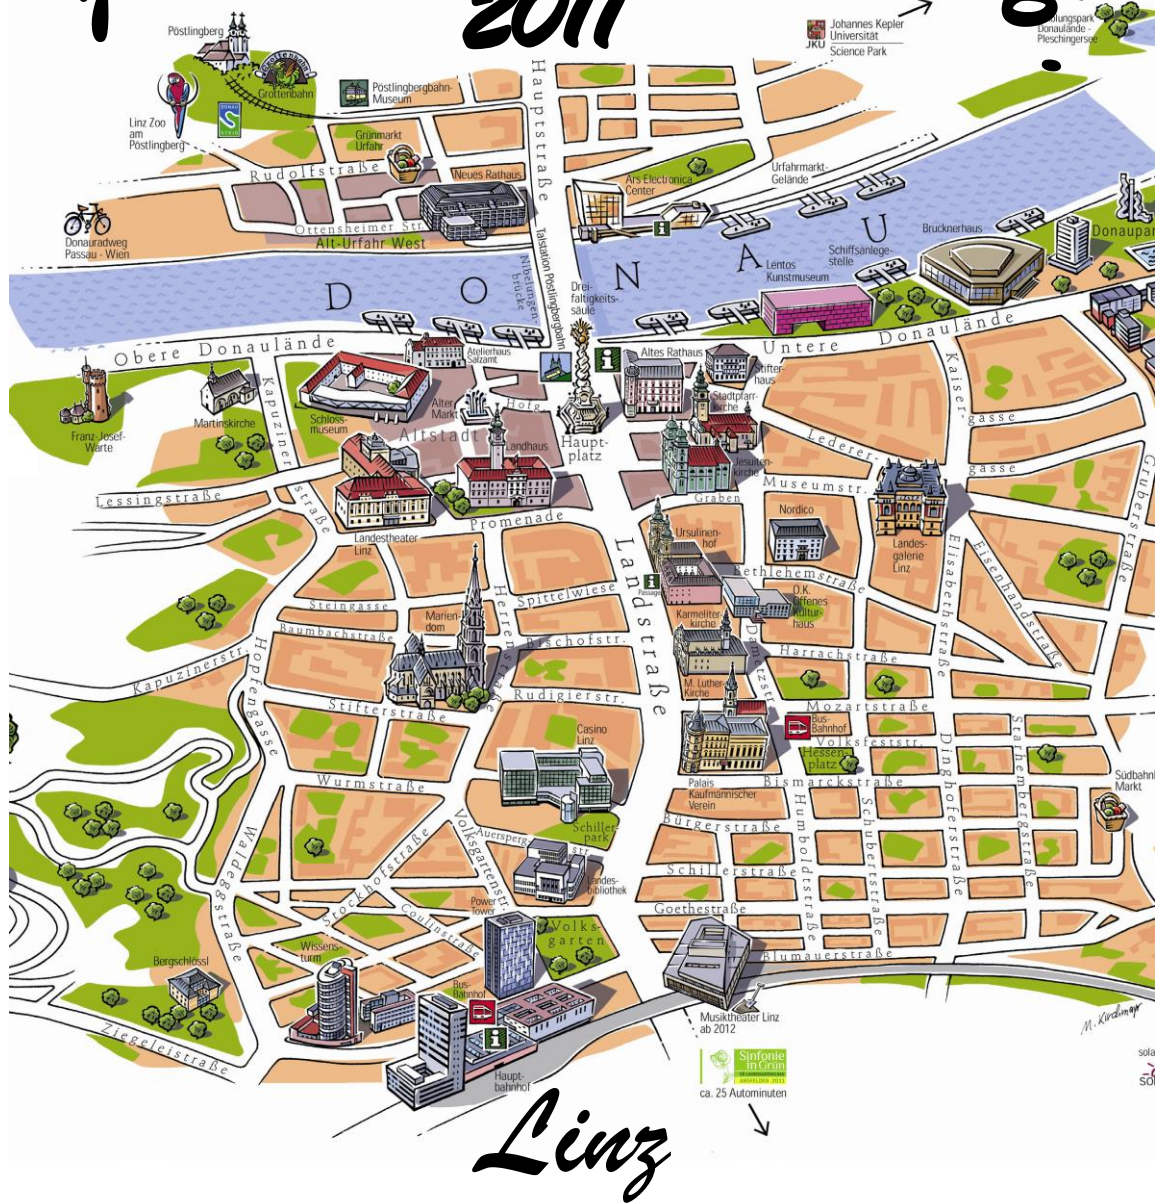

Jumelage 03. ~ 05. 06. 2011

Die Gruppe am Pöstlingberg bei Linz